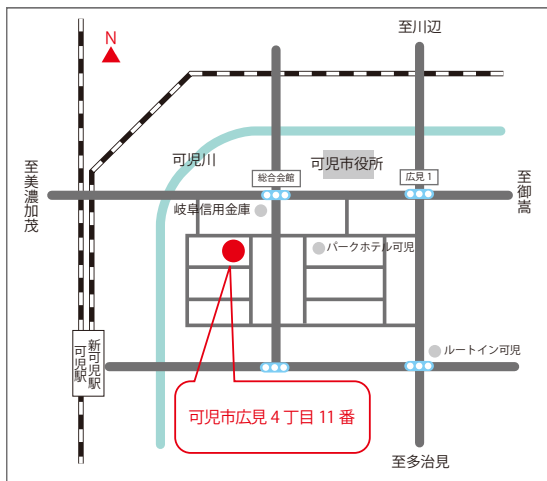

上記商品以外にもご用意致します。
商品には数に限りがございます。
お求めの際はお早めに!!
※木工製品も販売致します。

ケイチャン試食
あります!

写真はイメージです

【会場案内図】

2010年 ようこそおかえり。LITTLE KASHIMO
3月27日・28日 ▶▶ オープンハウス開催!!

完成イメージ図

今後のイベント開催情報

- 「第23回住まいの総合展ぎふ」 出展
日程/2月20日(土)・21日(日)
会場/岐阜産業会館
- 「水と緑の勉強会 2010春」 開催
日程/5月15日(土)・16日(日)
近日参加募集開始
詳しくはHPにて公開予定